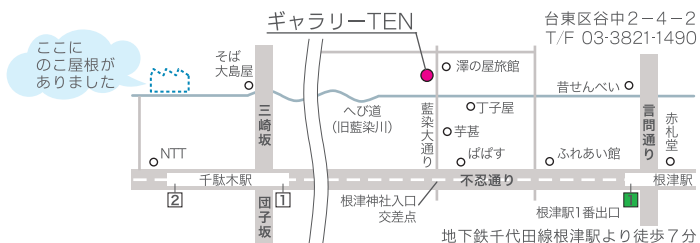

谷中のご屋根展 ～藍染川ファクトリーライフ～

2014.2.25 [火] ~ 3.9 [日] (3.3 [月] 休)
11:00 ~ 19:00 *最終日は17:00まで

ギャラリーTEN <http://galleryten.org/>

展示内容

1. 谷中のごぎり屋根工場とは？
その成り立ちと歴史
2. なぜ北側に窓が？
実測調査～解体の様子
3. 今もファクトリーがいっぱい！
藍染川・谷田川流域の町の成り立ちと産業
4. 町の景色をつくる働きたてもの
活用の事例と提案